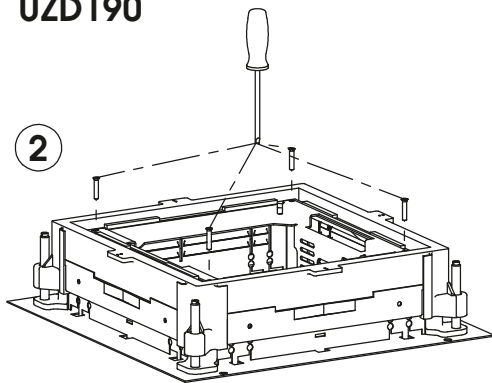

Montageanleitung / Mounting instruction

MS190/2GB2 MS250-2/3GB3 MS350-2/3GB2

MS190/2GB2
7407638

MS250-2/3GB3
7407642

MS350-2/3GB2
7407646

UZD190

③ Benötigte Einbauhöhen
Required space in height

RKS	85 mm
RKF	125 mm

UZD250-3
UZD350-3

③ Benötigte Einbauhöhen
Required space in height

RKS	90 mm
RKF	125 mm*

* Bei Einbauhöhen 85 bis 115 mm kann der mittlere Gerätebecher nicht genutzt werden.
Bei Einbauhöhen 115 bis 125 mm kann der mittlere Gerätebecher nur mit Steckdosen bestückt werden.

* At a height of 85 to 115 mm the central mounting box is disabled.
At a height of 115 to 125 mm the central mounting box is to be assembled with power sockets only.