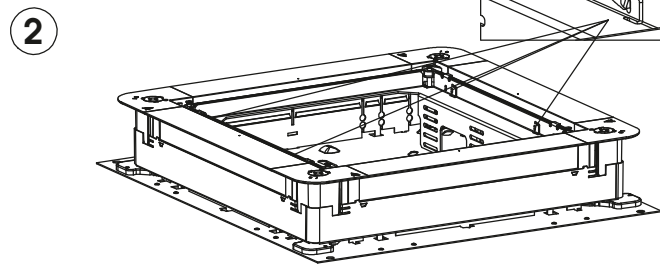

Montageanleitung / Mounting instruction

MS190/2GB2 MS250-2/3GB3 MS350-2/3GB2

MS190/2GB2
7407638

MS250-2/3GB3
7407642

MS350-2/3GB2
7407646

UZD190

③ Benötigte Einbauhöhen
Required space in height

RKS	85 mm
RKF	125 mm

UZD250-3
UZD350-3

③ Benötigte Einbauhöhen
Required space in height

RKS	90 mm
RKF	125 mm*

* Bei Einbauhöhen 85 bis 115 mm kann der mittlere Gerätebecher nicht genutzt werden.
Bei Einbauhöhen 115 bis 125 mm kann der mittlere Gerätebecher nur mit Steckdosen bestückt werden.

* At a height of 85 to 115 mm the central mounting box is disabled.
At a height of 115 to 125 mm the central mounting box is to be assembled with power sockets only.