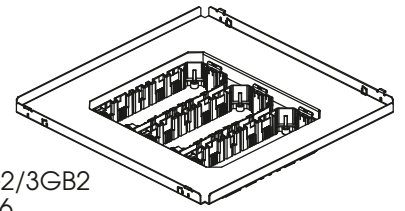

Montageanleitung / Mounting instruction

MS190/2GB2 MS250-2/3GB3 MS350-2/3GB2

MS190/2GB2
7407638

MS250-2/3GB3
7407642

MS350-2/3GB2
7407646

UZD190

③ Benötigte Einbauhöhen
Required space in height

RKS	85 mm
RKF	125 mm

UZD250-3
UZD350-3

③ Benötigte Einbauhöhen
Required space in height

RKS	90 mm
RKF	125 mm*

* Bei Einbauhöhen 85 bis 115 mm kann der mittlere Gerätebecher nicht genutzt werden.
Bei Einbauhöhen 115 bis 125 mm kann der mittlere Gerätebecher nur mit Steckdosen bestückt werden.

* At a height of 85 to 115 mm the central mounting box is disabled.
At a height of 115 to 125 mm the central mounting box is to be assembled with power sockets only.