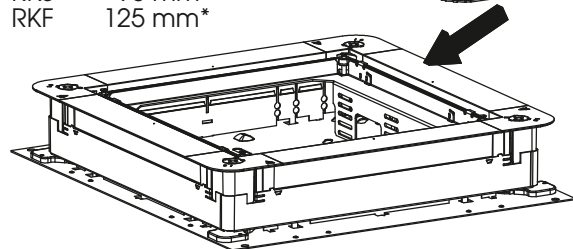

Montageanleitung / Mounting instruction

MS190/2GB2 MS250-2/3GB3 MS350-2/3GB2

MS190/2GB2
7407638

MS250-2/3GB3
7407642

MS350-2/3GB2
7407646

UZD190

③ Benötigte Einbauhöhen
Required space in height

RKS	85 mm
RKF	125 mm

UZD250-3
UZD350-3

③ Benötigte Einbauhöhen
Required space in height

RKS	90 mm
RKF	125 mm*

* Bei Einbauhöhen 85 bis 115 mm kann der mittlere Gerätebecher nicht genutzt werden.
Bei Einbauhöhen 115 bis 125 mm kann der mittlere Gerätebecher nur mit Steckdosen bestückt werden.

* At a height of 85 to 115 mm the central mounting box is disabled.
At a height of 115 to 125 mm the central mounting box is to be assembled with power sockets only.