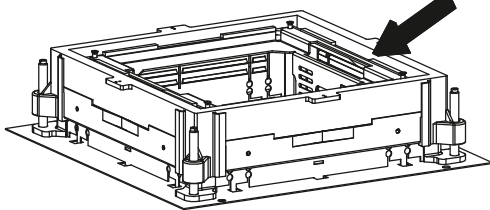

Montageanleitung / Mounting instruction

MS190/2GB2 MS250-2/3GB3 MS350-2/3GB2

MS190/2GB2
7407638

MS250-2/3GB3
7407642

MS350-2/3GB2
7407646

UZD190

③ Benötigte Einbauhöhen
Required space in height

RKS	85 mm
RKF	125 mm

UZD250-3
UZD350-3

③ Benötigte Einbauhöhen
Required space in height

RKS	90 mm
RKF	125 mm*

* Bei Einbauhöhen 85 bis 115 mm kann der mittlere Gerätebecher nicht genutzt werden.
Bei Einbauhöhen 115 bis 125 mm kann der mittlere Gerätebecher nur mit Steckdosen bestückt werden.

* At a height of 85 to 115 mm the central mounting box is disabled.
At a height of 115 to 125 mm the central mounting box is to be assembled with power sockets only.