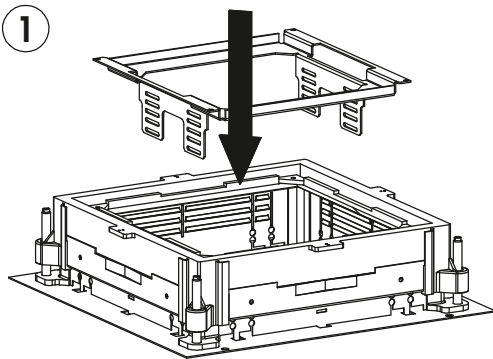

Montageanleitung / Mounting instruction

MS190/2GB2 MS250-2/3GB3 MS350-2/3GB2

MS190/2GB2
7407638

MS250-2/3GB3
7407642

MS350-2/3GB2
7407646

UZD190

③ Benötigte Einbauhöhen
Required space in height

RKS	85 mm
RKF	125 mm

UZD250-3
UZD350-3

③ Benötigte Einbauhöhen
Required space in height

RKS	90 mm
RKF	125 mm*

* Bei Einbauhöhen 85 bis 115 mm kann der mittlere Gerätebecher nicht genutzt werden.
Bei Einbauhöhen 115 bis 125 mm kann der mittlere Gerätebecher nur mit Steckdosen bestückt werden.

* At a height of 85 to 115 mm the central mounting box is disabled.
At a height of 115 to 125 mm the central mounting box is to be assembled with power sockets only.