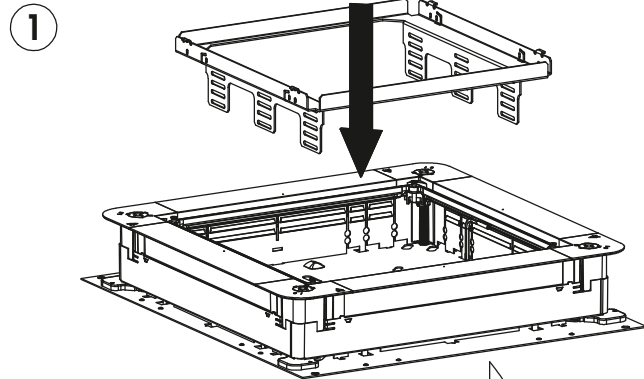

Montageanleitung / Mounting instruction

MS190/2GB2 MS250-2/3GB3 MS350-2/3GB2

MS190/2GB2
7407638

MS250-2/3GB3
7407642

MS350-2/3GB2
7407646

UZD190

③ Benötigte Einbauhöhen
Required space in height

RKS	85 mm
RKF	125 mm

UZD250-3
UZD350-3

③ Benötigte Einbauhöhen
Required space in height

RKS	90 mm
RKF	125 mm*

* Bei Einbauhöhen 85 bis 115 mm kann der mittlere Gerätebecher nicht genutzt werden.
Bei Einbauhöhen 115 bis 125 mm kann der mittlere Gerätebecher nur mit Steckdosen bestückt werden.

* At a height of 85 to 115 mm the central mounting box is disabled.
At a height of 115 to 125 mm the central mounting box is to be assembled with power sockets only.